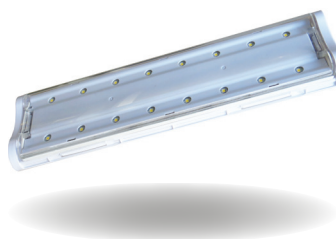

FLUOBAT AMBIANCE 1100

Luminaires d'anti-panique ou d'ambiance

Code	Désignation	IP	IK	Technologie	Flux assigné (lm)	Tension	Conso (W / VA)	Conso Mode veille PCCE (W / VA)	
6999000	FLUOBAT AMBIANCE 1100	64	08	16 Leds	1100 lm	48 Vdc	12.5 W	2.7 W 6.4 VA	220 Vdc 230 Vac 50 Hz
						110 Vdc	12 W		
						220 Vdc	12 W		
						230 Vac 50 Hz	12 W 13.4 VA		

Accessoires

Code	Désignation
5060313784	Kit encastrément (inférieur à 5mm)
5061113783	Grille de protection IK10
1021980	Le coffret divisionnaire anti-panique permet d'alimenter l'éclairage de sécurité ou secteur anti-panique non permanent à partir d'une Source Centralisée d'éclairage permanent. En cas d'interruption du secteur de l'éclairage normal, l'éclairage de sécurité est automatiquement établie. Il est possible de télécommander à distance la marche forcée de l'éclairage.

Caractéristiques générales

Alimentation	48 à 220 Vdc - 230 Vac - 50 Hz, Classe II
Tenue au fil incandescent	850°C
Dimensions	L 365 x H 90 x P 38 mm - 480 g

Normes

Conforme selon la directive CEM n°2004/108/CE	NF EN 61547 NF EN 61000-3-2 NF EN 55015
Conforme selon la directive DBT n°2006/95/CE	NF EN 60598-2-22
Certifié par LCIE	NF AEAS

Emerson Network Power IS SAS
30 avenue Montgolfier / BP90
69684 Chassieu Cedex France
T +33 (0) 4 72 47 63 77 / F +33 (0) 4 78 40 13 94
Aees@Emerson.com / www.Aees.fr
EmersonNetworkPower.com

Emerson. Consider it Solved and Emerson Network Power are trademarks of Emerson Electric Co. or one of its affiliated companies. All the other marks are the property of their respective owners. ©2015 Emerson Electric Co. PDS.EL-REL-FR

AEES : La sécurité des installateurs
www.Eclairage-Securite.com